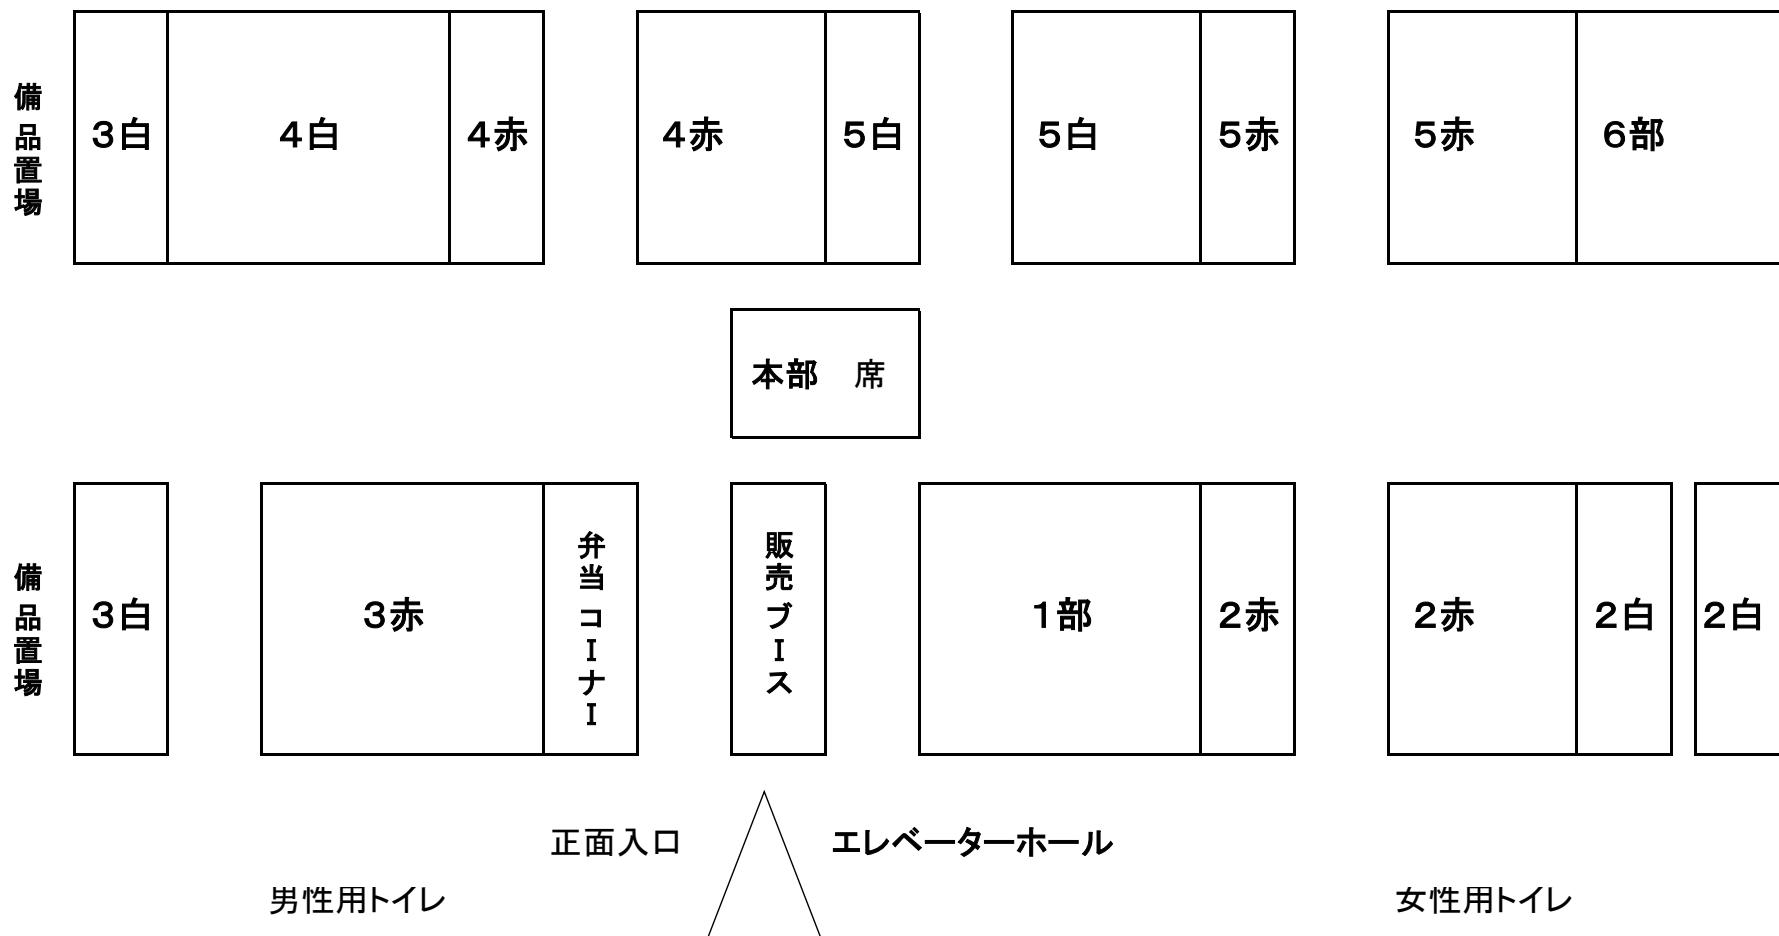

第26回社会人団体リーグ戦・各リーグ配置図

荷物用エレベーター

◎ 大会に参加する選手は、各自で自分の所属するリーグの位置を確認して着席してください。